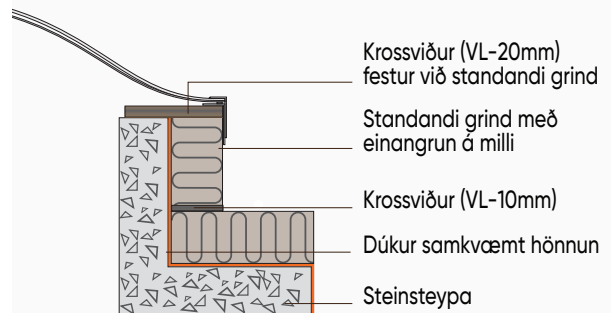

Þakgluggar

Gefið upp stíft ysta mál á gluggasökkli.

Ferhyrndur

Opnanlegur

Ferhyrndur

Fastur

Hringlaga

Fastur

Dæmi um frágang - Ferhyrndur gluggi á steinstöpli

Dæmi um frágang - Hringlaga gluggi á steinplötu

ATH - Þetta er hugmynd að frágangi á gluggum frá Logoflex. Þetta eru ekki smíðateikningar. Logoflex tekur enga ábyrgð á mistökum eða skemmdum sem verða við uppsetningu á gluggum. Frágangur verður að vera samkvæmt teikningum arkitekts eða verkfræðings.