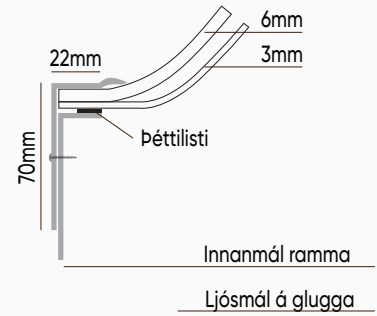

Þakgluggar

Gefið upp stíft ysta mál á gluggasökkli.

Ferhyrndur

Opnanlegur

Ferhyrndur

Fastur

Hringlaga

Fastur

Dæmi um frágang - Ferhyrndur gluggi á steinstöpli

Dæmi um frágang - Hringlaga gluggi á steinplötu

ATH - Þetta er hugmynd að frágangi á gluggum frá Logoflex. Þetta eru ekki smíðateikningar. Logoflex tekur enga ábyrgð á mistökum eða skemmdum sem verða við uppsetningu á gluggum. Frágangur verður að vera samkvæmt teikningum arkitekts eða verkfræðings.