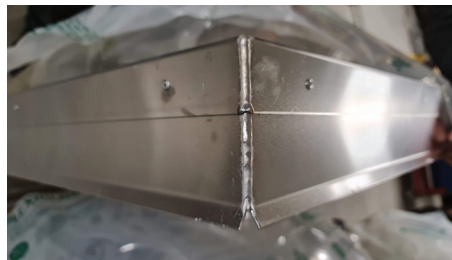

Þakgluggar

Gefið upp stíft ysta mál á gluggasökkli.

Ferhyrndur

Opnanlegur

Ferhyrndur

Fastur

Hringlaga

Fastur

Dæmi um frágang - Ferhyrndur gluggi á steinstöpli

Dæmi um frágang - Hringlaga gluggi á steinplötu

ATH - Þetta er hugmynd að frágangi á gluggum frá Logoflex. Þetta eru ekki smíðateikningar. Logoflex tekur enga ábyrgð á mistökum eða skemmdum sem verða við uppsetningu á gluggum. Frágangur verður að vera samkvæmt teikningum arkitekts eða verkfræðings.