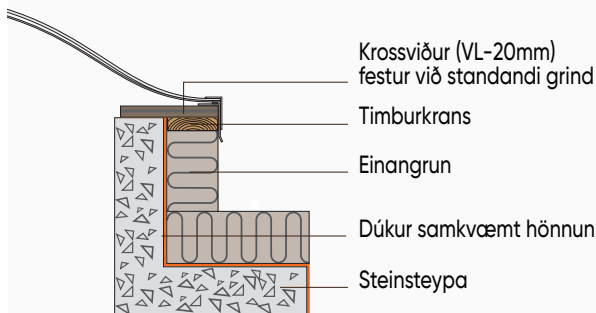

Þakgluggar

Gefið upp stíft ysta mál á gluggasökkli.

Ferhyrndur

Opnanlegur

Ferhyrndur

Fastur

Hringlaga

Fastur

Dæmi um frágang - Ferhyrndur gluggi á steinstöpli

Dæmi um frágang - Hringlaga gluggi á steinplötu

ATH - Þetta er hugmynd að frágangi á gluggum frá Logoflex. Þetta eru ekki smíðateikningar. Logoflex tekur enga ábyrgð á mistökum eða skemmdum sem verða við uppsetningu á gluggum. Frágangur verður að vera samkvæmt teikningum arkitekts eða verkfræðings.