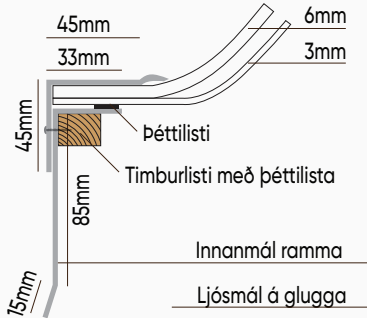

Þakgluggar

Gefið upp stíft ysta mál á gluggasökkli.

Ferhyrndur

Opnanlegur

Ferhyrndur

Fastur

Hringlaga

Fastur

Dæmi um frágang - Ferhyrndur gluggi á steinstöpli

Dæmi um frágang - Hringlaga gluggi á steinplötu

ATH - Þetta er hugmynd að frágangi á gluggum frá Logoflex. Þetta eru ekki smíðateikningar. Logoflex tekur enga ábyrgð á mistökum eða skemmdum sem verða við uppsetningu á gluggum. Frágangur verður að vera samkvæmt teikningum arkitekts eða verkfræðings.