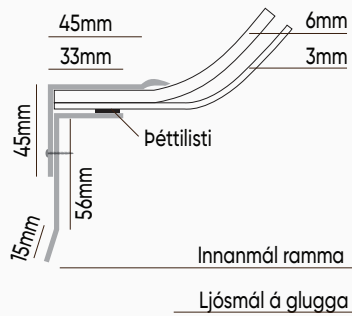

Þakgluggar

Gefið upp stíft ysta mál á gluggasökkli.

Ferhyrndur

Opnanlegur

Ferhyrndur

Fastur

Hringlaga

Fastur

Dæmi um frágang - Ferhyrndur gluggi á steinstöpli

Dæmi um frágang - Hringlaga gluggi á steinplötu

ATH - Þetta er hugmynd að frágangi á gluggum frá Logoflex. Þetta eru ekki smíðateikningar. Logoflex tekur enga ábyrgð á mistökum eða skemmdum sem verða við uppsetningu á gluggum. Frágangur verður að vera samkvæmt teikningum arkitekts eða verkfræðings.