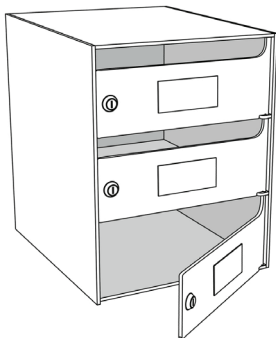

Stakir póstkassar (P-12 og PF-12)

- Stakir póstkassar
- Lás með tveimur lykllum
- Rúnað form
- Sterkar plexí-lamir (engir pinnar)

Dýpt: 12 cm
Breidd: 25*/30 cm
Hæð: 36 cm

P-12
með rauf
að ofan

PF-12
með rauf
að framan

Póstkassasamstæður fyrir fjölbýlishús (P-10 og P-20)

- Tvö til átta hólf á hæðina.
- Hurð opnast upp eða til hliðar.
- Tveir lykklar á hólf.
- Ótakmarkaður hólfafjöldi.

Dýpt: 36 cm
Breidd: 30 cm
Hæð: 12 cm

VERT AÐ VITA

"Póstkassasamstæður skulu festar á vegg þannig að neðsta bréfarifa sé lágmark 700 mm frá gólfi og efsta hámark 1.750 mm frá gólfi."
Tekið af síðu Póstsins.

* Sé verið að skiptu út fyrir eldri kassa er breidd 25 cm. Nýir kassar eru 30 cm samkvæmt staðli.