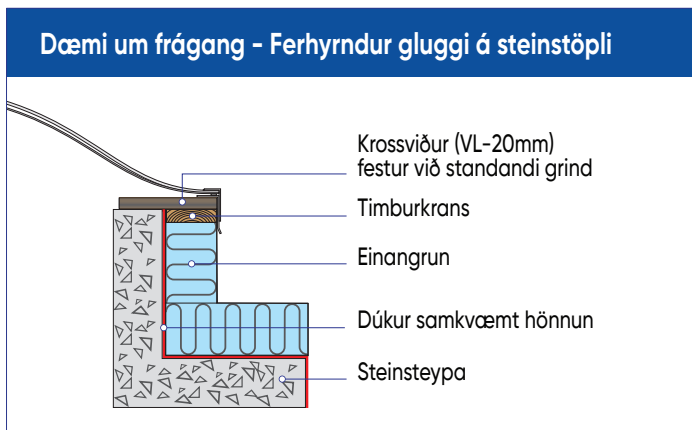

Þakgluggar

LOGOFLEX hefur framleitt sterkbyggða og vandaða þakglugga í áratugi við góðan orðstýr. Gluggarnir eru úr tvöföldu plexí með góðri einangrun og eru sérframleiddir fyrir hvern viðskiptavin eftir máli. 6mm ytri skelin gerir það verkum að gluggarnir frá okkur henta einkar vel við íslenskar aðstæður. Að neðan má sjá dæmi af ýmsum málum til viðmiðunar.

Gefið upp stíft ysta mál á gluggasökkli.

Ath

Þetta er hugmynd að frágangi á gluggum frá Logoflex. Þetta eru ekki smíðateikningar. Logoflex tekur enga ábyrgð á mistökum eða skemmdum sem verða við uppsetningu gluggum.