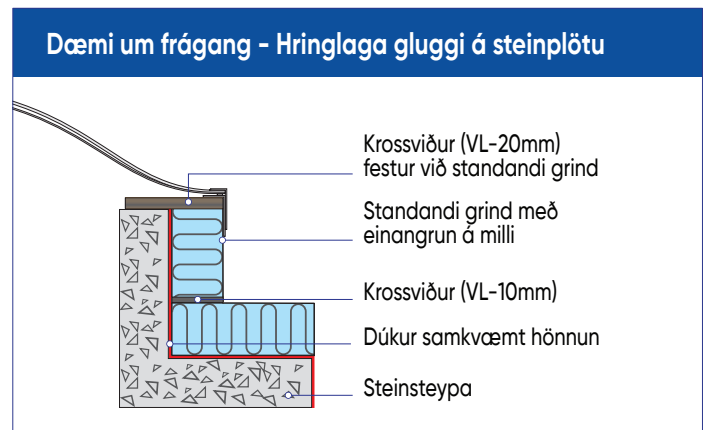

Gefið upp stíft ysta mál á gluggasökkli.

Ath

Þetta er hugmynd að frágangi á gluggum frá Logoflex. Þetta eru ekki smíðateikningar. Logoflex tekur enga ábyrgð á mistökum eða skemmdum sem verða við uppsetningu gluggum.