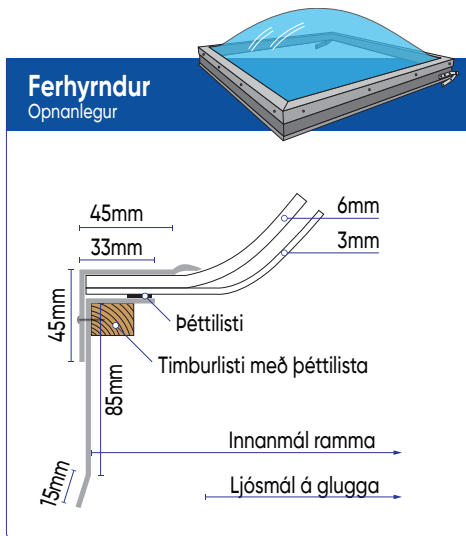

Þakgluggar

LOGOFLEX hefur framleitt sterkbyggða og vandaða þakglugga í áratugi við góðan orðstýr. Gluggarnir eru úr tvöföldu plexí með góðri einangrun og eru sérframleiddir fyrir hvern viðskiptavin eftir máli. 6mm ytri skelin gerir það verkum að gluggarnir frá okkur henta einkar vel við íslenskar aðstæður. Að neðan má sjá dæmi af ýmsum málum til viðmiðunar.

Gefið upp stíft ysta mál á gluggasökkli.

Ath

Þetta er hugmynd að frágangi á gluggum frá Logoflex. Þetta eru ekki smíðateikningar. Logoflex tekur enga ábyrgð á mistökum eða skemmdum sem verða við uppsetningu gluggum.