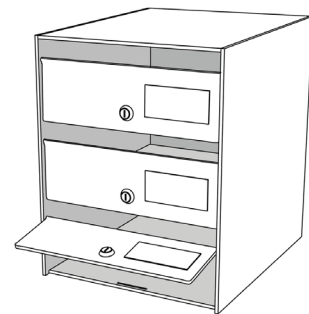

PF-12
með rauf
að framan

Póstkassasamstæður fyrir fjölbýlishús (P-10 og P-20)

- Tvö til átta hólf á hæðina.
- Hurð opnast upp eða til hliðar.
- Tveir lykklar á hólf.
- Ótakmarkaður hólfafjöldi.

Dýpt: 36 cm
Breidd: 30 cm
Hæð: 12 cm

Verð frá 19.900 kr.**

VERT AÐ VITA

"Póstkassasamstæður skulu festar á vegg þannig að neðsta bréfarifa sé lágmark 700 mm frá gólfi og efsta hámark 1.750 mm frá gólfi." Tekið af síðu Póstsins.

* Sé verið að skiptu út fyrir eldri kassa er breidd 25 cm. Nýir kassar eru 30 cm samkvæmt staðli.