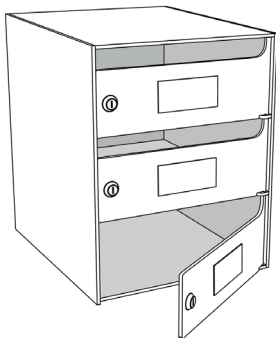

Stakir póstkassar (P-12 og PF-12)

- Stakir póstkassar
- Lás með tveimur lykllum
- Rúnað form
- Sterkar plexí-lamir (engir pinnar)

Dýpt: 12 cm
Breidd: 25*/30 cm
Hæð: 36 cm

Verð frá 22.300 kr.**

P-12
með rauf
að ofan

PF-12
með rauf
að framan

Póstkassasamstæður fyrir fjölbýlishús (P-10 og P-20)

- Tvö til átta hólf á hæðina.
- Hurð opnast upp eða til hliðar.
- Tveir lykklar á hólf.
- Ótakmarkaður hólfafjöldi.

Dýpt: 36 cm
Breidd: 30 cm
Hæð: 12 cm

Verð frá 19.900 kr.**

VERT AÐ VITA

"Póstkassasamstæður skulu festar á vegg þannig að neðsta bréfarifa sé lágmark 700 mm frá gólfi og efsta hámark 1.750 mm frá gólfi." Tekið af síðu Póstsins.

* Sé verið að skiptu út fyrir eldri kassa er breidd 25 cm. Nýir kassar eru 30 cm samkvæmt staðli.